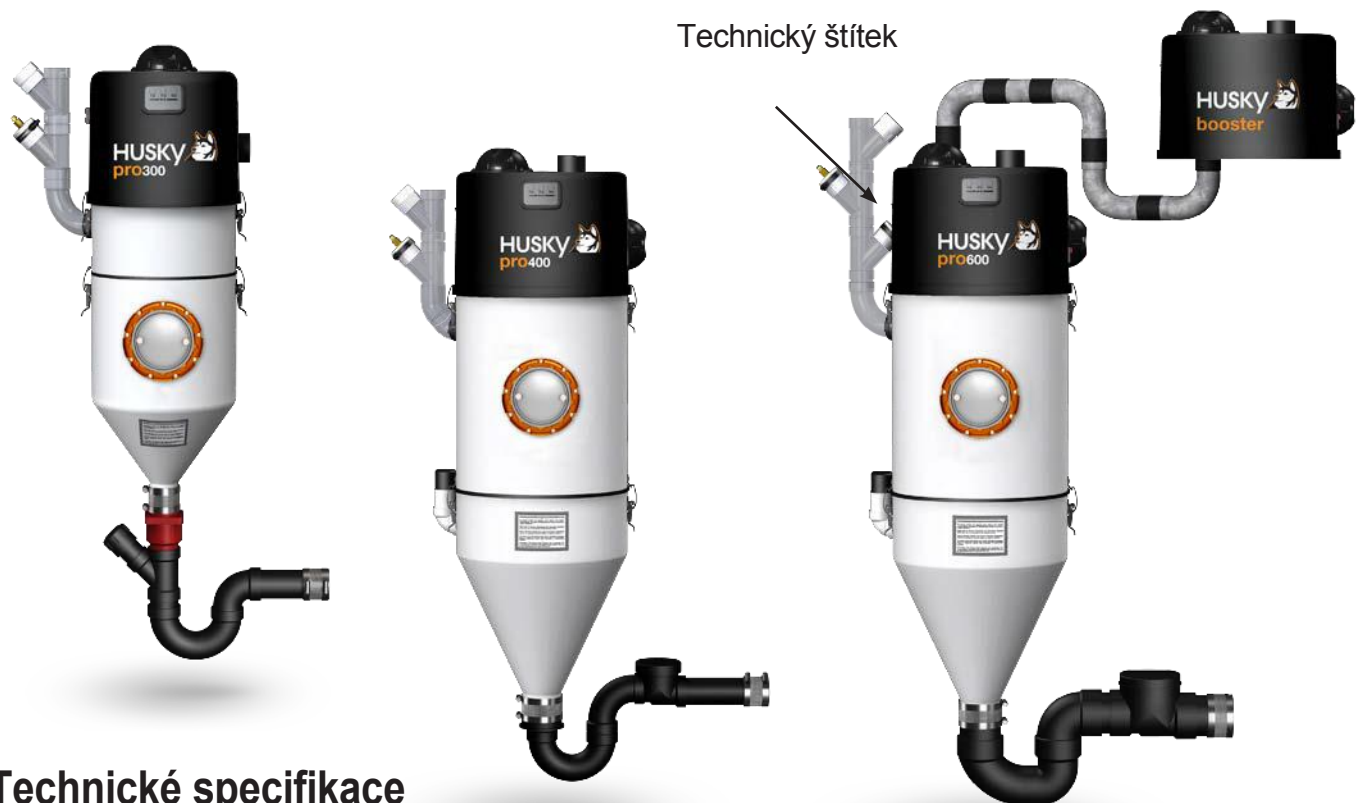

Typy zařízení (technické specifikace)

Číslo modelu naleznete na technickém štítku na levé straně Vašeho přístroje.

Technické specifikace

Internacionální (240 V)

Modely	Vzduch. W	mmH₂O	m³/h	Decibely	Motor	Ampéry	Objem (gal./l)	Rozměry (po/cm)
PRO300 DF1A150-HU	700	3300	290	66	1	8	4 gal / 18 l	12" Ø x 37" / 30 cm Ø x 93cm
PRO400 DF2A310-HU	2 x 355	4064	195	68	2	10,8	6 gal / 29 l	15" Ø x 49" / 38 cm Ø x 122.5cm
PRO500 DF2A31-HU	2 x 355	4064	195	68	2	10,8	6 gal / 29 l	15" Ø x 49" / 38 cm Ø x 122.5cm
PRO600 DF2A32-HU	4 x 355	4064	340	78	4	2 x 10,8	6 gal / 29 l	15" Ø x 49" / 38 cm Ø x 122.5cm