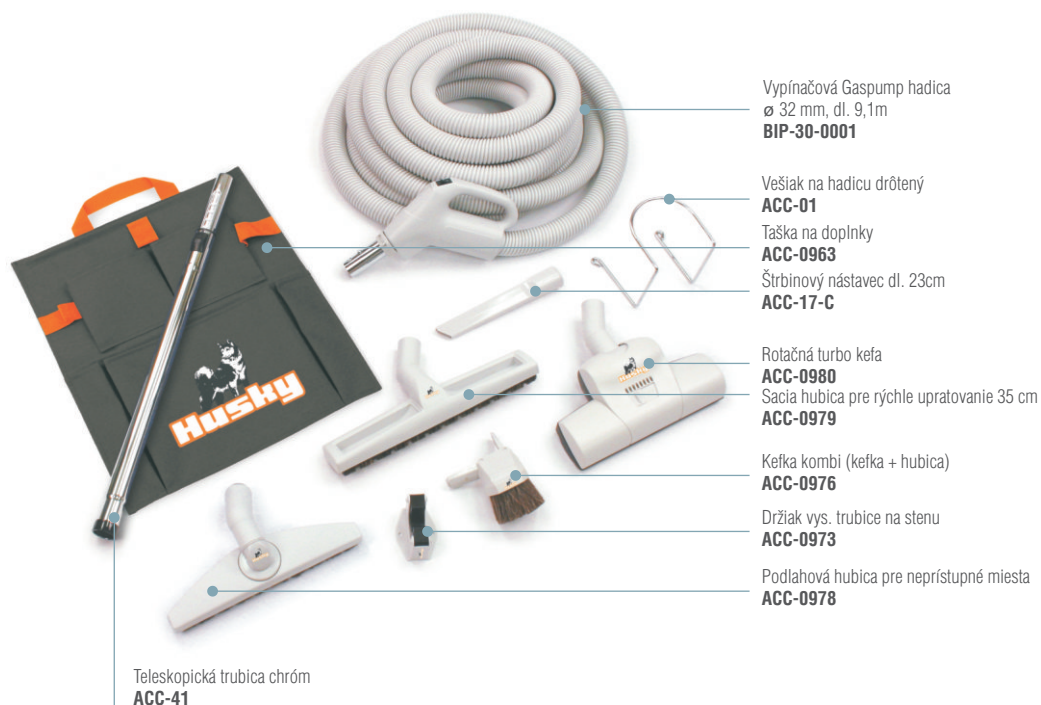

Suché vysávanie DELUXE KIT

Cena: 8 690,- bez DPH / € 288,50

Sady DELUXE KIT

TPD-H01-001	DELUXE KIT	7,1m	8450,-	€ 280,50
TPD-H02-001	DELUXE KIT	9,1m	8690,-	€ 288,45
TPD-H03-001	DELUXE KIT	10,6m	8890,-	€ 295,10